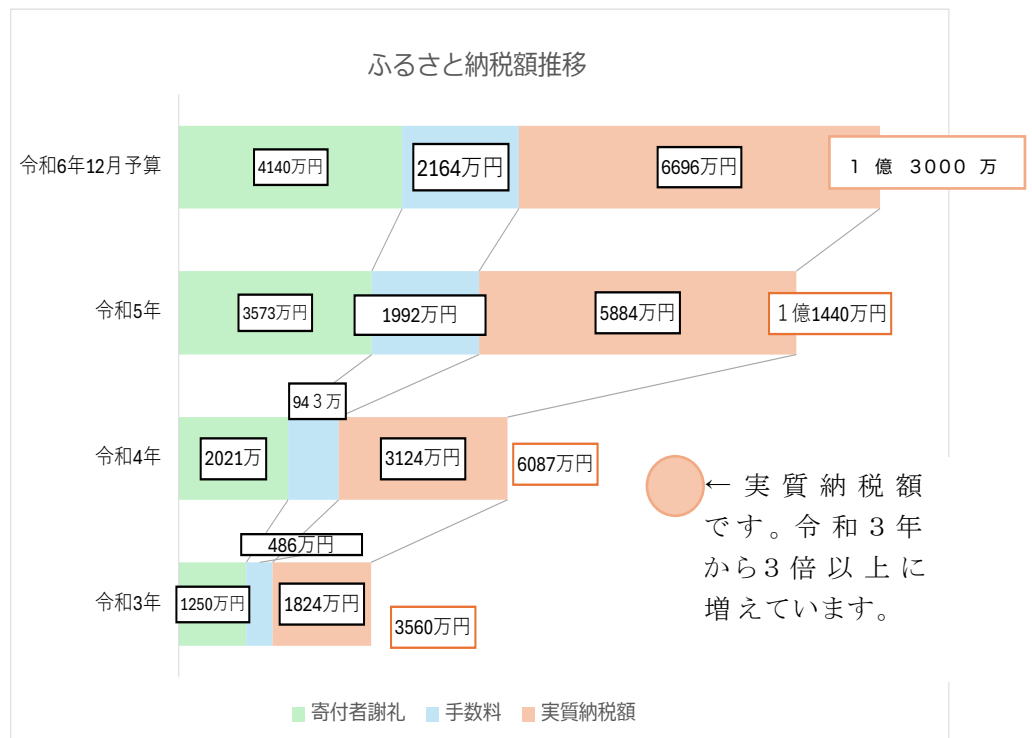

菅谷中体育館にエアコン

菅谷中体育館で本年夏、エアコン稼働（1億2400万円予定）

- ■国の体育館のエアコン設置率は 22.2%
- ■菅谷中のエアコン設置は全国的に早い。
- ■体育館のエアコン設置は、
  - ・災害避難場所としての機能
  - ・学校授業・部活動の暑さ対策
  - ・体育館は能登半島地震・能登半島豪雨の避難所でした。
  - ・床での雑魚寝など劣悪な環境が30年前の東日本大震災と変わらず、避難所の環境改善が問われています。

ウエルシアの移動販売車

- ■3月11日午後から、ウエルシア薬局会社の移動販売車が嵐山町で週5日稼働。町民の方から越生町で始まっている情報がありました。嵐山町も始まります。
- ■9月議会で、町民の方から100万円の寄付の予定がありました。寄付金をウエルシアの車両購入費の一部にして、5年間の協定です。
- ■薬剤師とオンラインで相談ができ、健康不安の方が少し安心できます。

「選択的夫婦別姓を求める意見書」提出

◆選択的夫婦別姓制度は、結婚時、夫婦が、希望によって、同じ名字にするか、結婚前の名字にするか、選べる制度です。

◆意見書議案を4回提出しました。今回可決。意見書提出できました。

3回不採択でした。	R6年
R2年3月	12月
R4年6月	12月
佐藤弘美	○
竹内隆哲	○
橋本将	×
宮本大裕	×
狛守勝義	○
小林智	×
藤野和美	○
吉本秀二	×
青柳賢治	—
畠山美幸	○
川口浩史	○
渋谷登美子	○
森一人	議長

ふるさと納税・・・1億円を超えています。

（下記のグラフは渋谷が2021年～2023年決算説明書・2024年補正予算書より作成・1万円以下、四捨五入）

私の12月議会
一般質問です→

町は時流に乗った発信ができているのでふるさと納税が増えています。

議会予算の不足のため、議員一般質問のYouTube配信は橋本将議員が自宅でコツコツ作業をしています。感謝です。