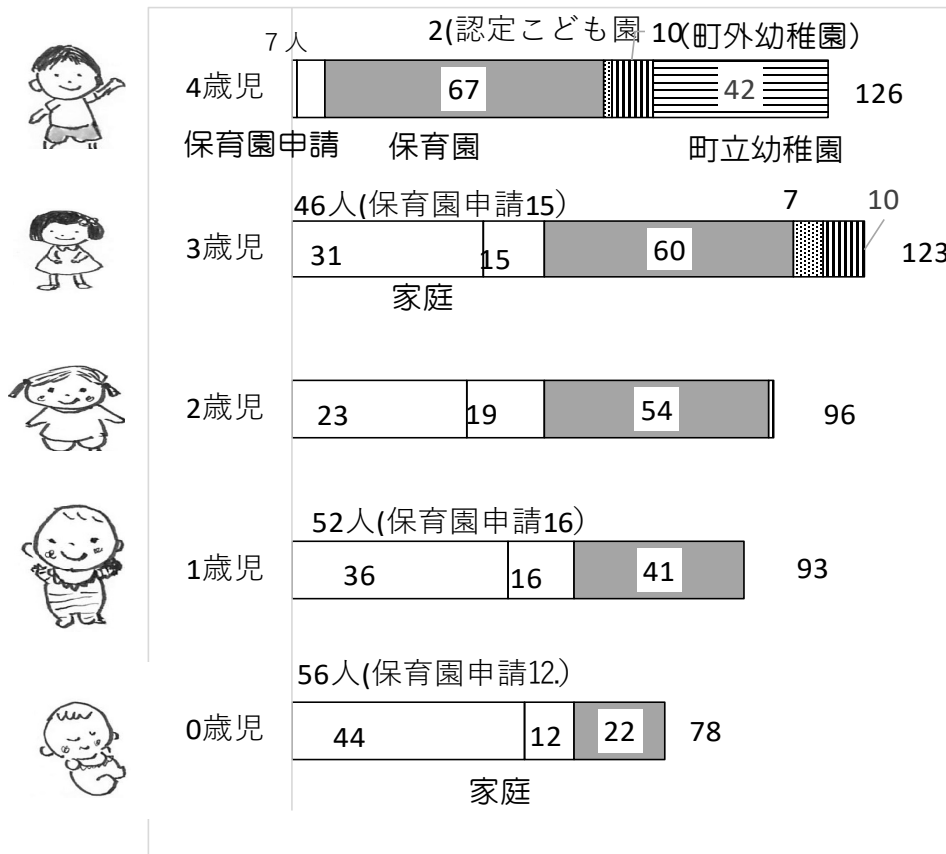

町立幼稚園は自然消滅ですか!

幼稚園・保育園の無償化がはじまりました。(3歳児からは原則無償です)

嵐山町立幼稚園は、2年保育です。自然ゆたかな環境にあります。

3歳児は友だちの中で成長します。今年、3歳児のいる家庭は、保育園や町外幼稚園を希望するはず。町立幼稚園を3年保育にしましょう。

■左のグラフは2019年10月の4歳までの子どもの保育園等の入園状況表したものです。保育を必要とする子どもが増えています。